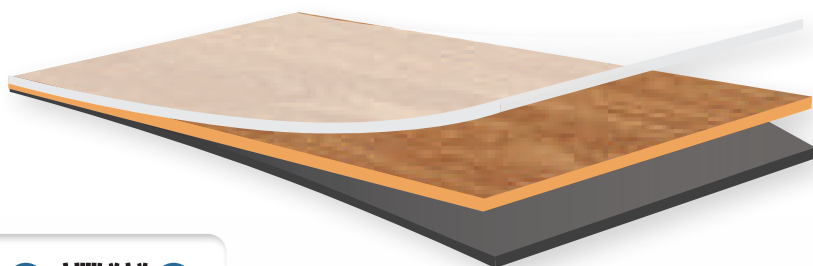

RIGID®

LVT vinyl floor

lepené
VINYLOVÉ
dílce

LEPENÉ dílce

4 V micro spára