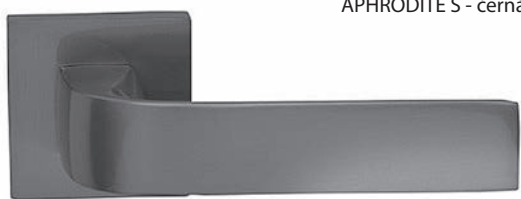

KLIKY

APHRODITE S - černá