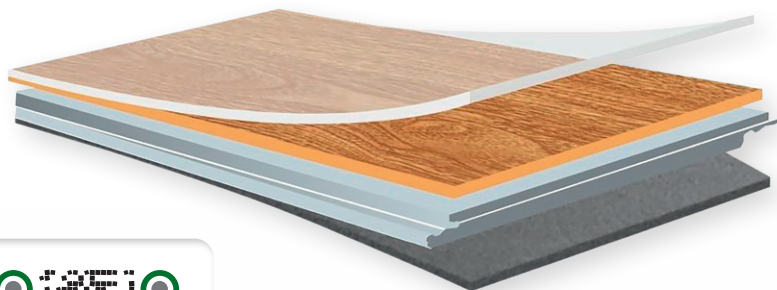

RIGID®

SPC vinyl floor

vinyl **NOVÉ**
generace

UNILIN click

4 V micro spára