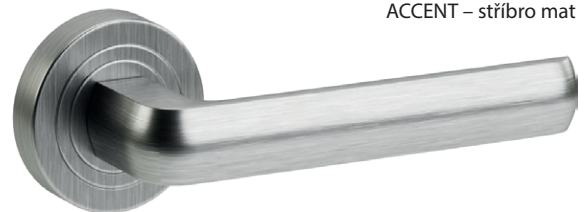

ACCENT - stříbro mat