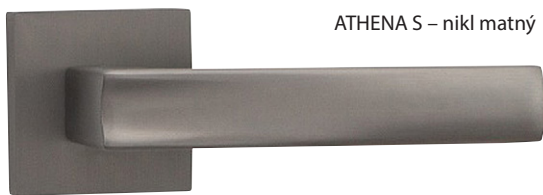

ATHENA S - nikl matný