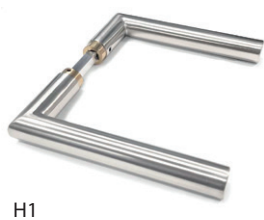

Cena za křídlo	"60"	"70"	"80"	"90"	"100"
Číré	3.990,-	4.490,-	4.990,-	5.490,-	5.990,-
Matné	4.790,-	5.390,-	5.990,-	6.690,-	7.290,-
Dark grey	6.790,-	7.590,-	8.390,-	9.190,-	9.990,-

Sada kování nerez	
Standart	4.490,-
Elegant	4.490,-
Prestige	4.490,-