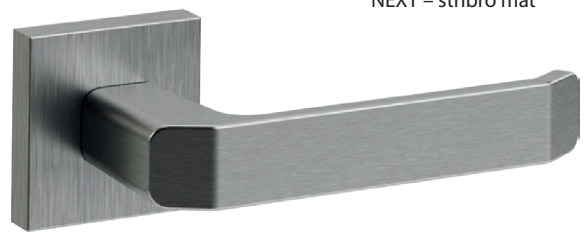

NEXT - stříbro mat