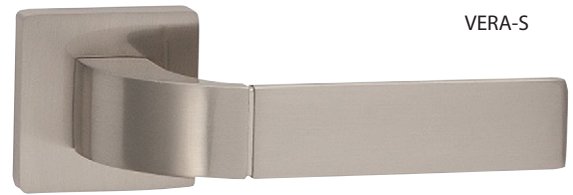

KLIKY

VERA-S

	BB, PZ	WC
NEXT	790,-	870,-
ACCENT	780,-	850,-
APHRODITE S	550,-	695,-
APHRODITE S - černá	670,-	760,-
VERA S	530,-	640,-
ATHENA S - nikl matný	550,-	695,-
VISION R III	324,-	535,-
GABRI S - lesklý chrom	655,-	960,-
GIUSSY R III	540,-	760,-