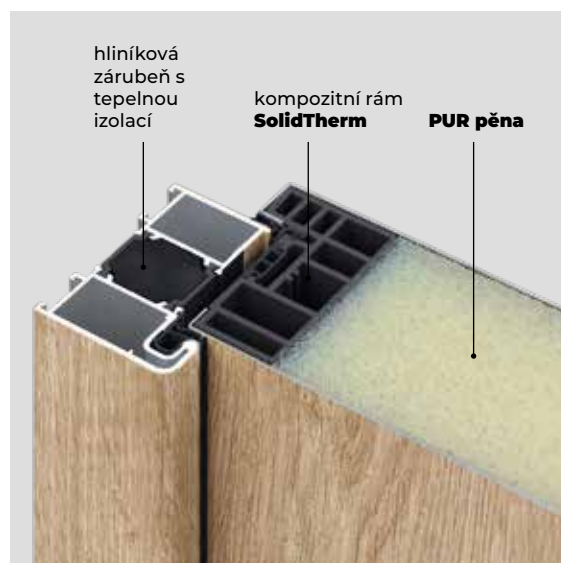

OPTIMUM ENERGY