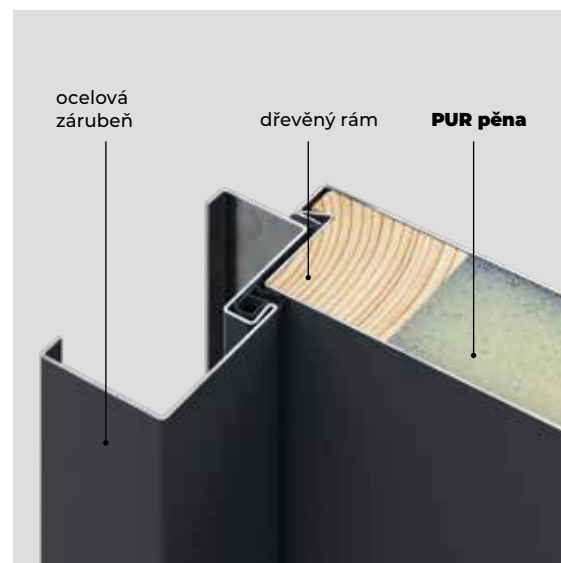

Výplň všech křídel tvoří **PUR pěna** (polyuretanová), která kromě vysoké tepelné izolace pevně spojuje celou konstrukci.

PREMIUM ENERGY

OPTIMUM ENERGY

OPTIMUM

STANDARD

Podívejte se na více technických podrobností
naskenujte kód