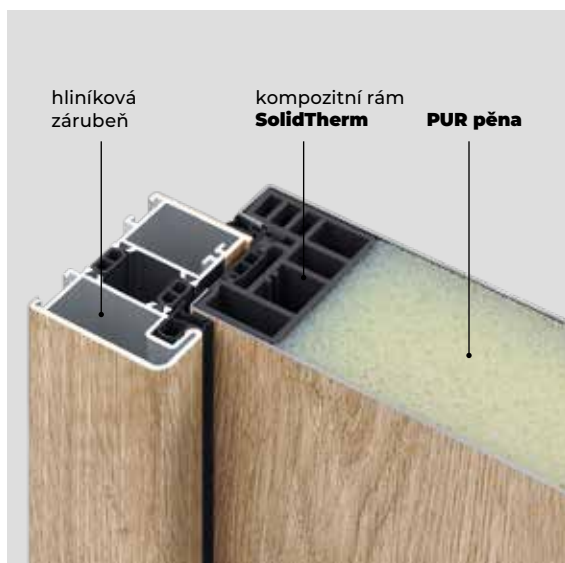

POZNEJTE KONSTRUKCE, KTERÉ MAJÍ VLIV NA TERMOIZOLAČNÍ PARAMETRY

TRVANLIVOST PO DESETILETÍ DÍKY MODERNÍ KOMPOZITNÍ TECHNOLOGII Kompozit **SolidTherm** je speciálně navržená směs ABS a skleněných vláken. Na rozdíl od dřevěných konstrukcí neabsorbuje vlhkost, nedeformuje se při teplotních výkyvech a je odolný. Poskytuje vynikající tepelnou izolaci konstrukce a utěšňuje dveře po mnoho let.

Výplň všech křídel tvoří **PUR pěna** (polyuretanová), která kromě vysoké tepelné izolace pevně spojuje celou konstrukci.

OPTIMUM

Podívejte se na více technických podrobností
naskenujte kód